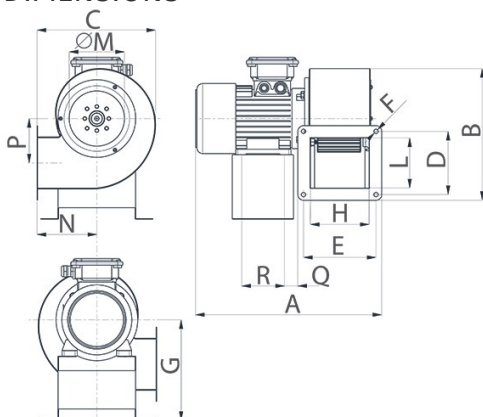

### DIMENSIONS

Dimensione Q (mm)	50
Dimensione R (mm)	100
Size A (mm)	453
Size B (mm)	472
Size C (mm)	418
Size D (mm)	214
Size E (mm)	208
Size F (mm)	8,5
Size G (mm)	80
Size H (mm)	185
Size L (mm)	187
Size M (mm)	∅ 199
Size N (mm)	181,5
Size P (mm)	147